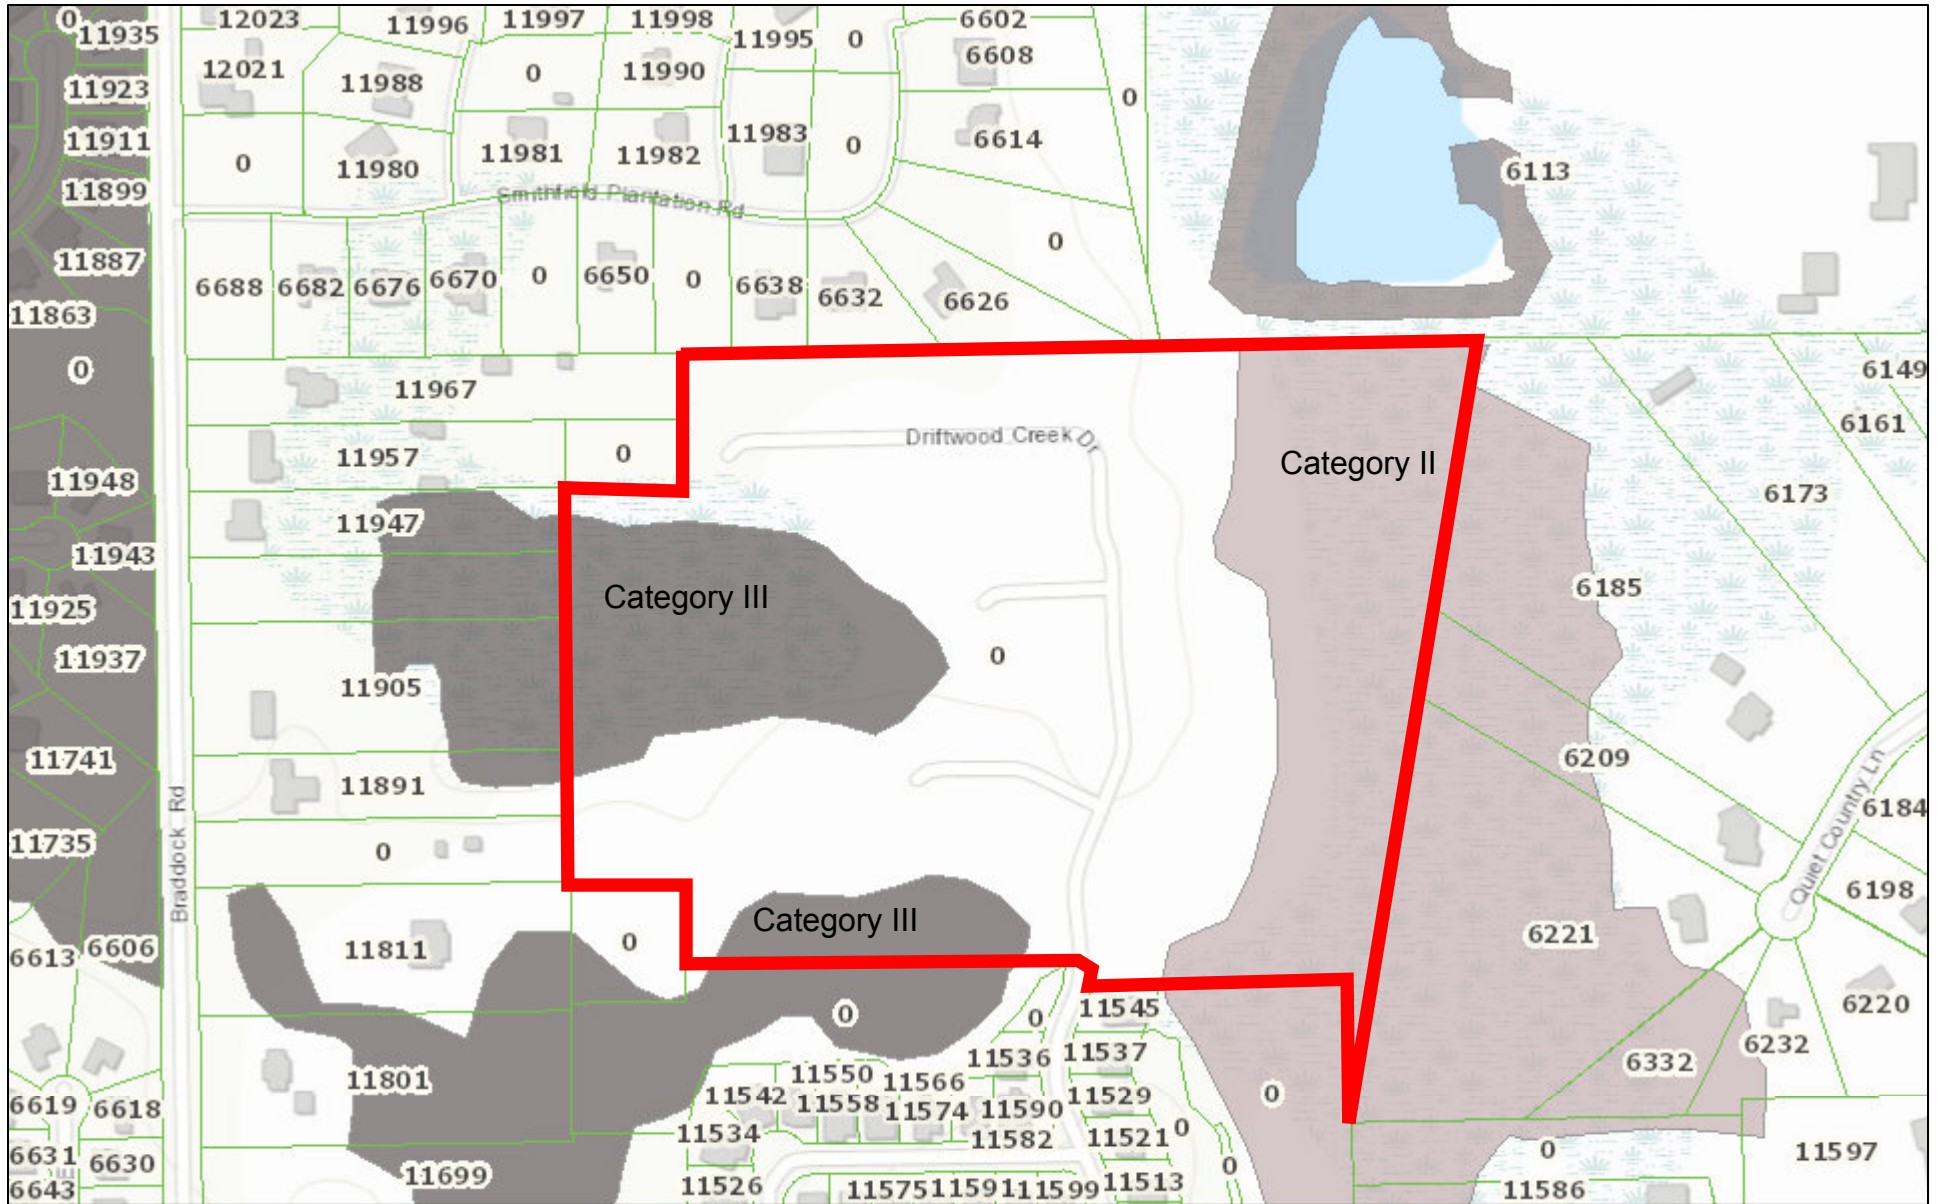

2018-155 WETLAND MAP

March 28, 2018

	28153652_ORD-2018-0155	Wetlands		6181		6250		6420		6460	
	Parcels		6110		6210		6300		6430		6500
			6170		6220		6410		6440		

1:4,514

Sources: Esri, HERE, Garmin, Intermap, increment P Corp., GEBCO, USGS, FAO, NPS, NRCAN, GeoBase, IGN, Kadaster NL, Ordnance Survey, Esri